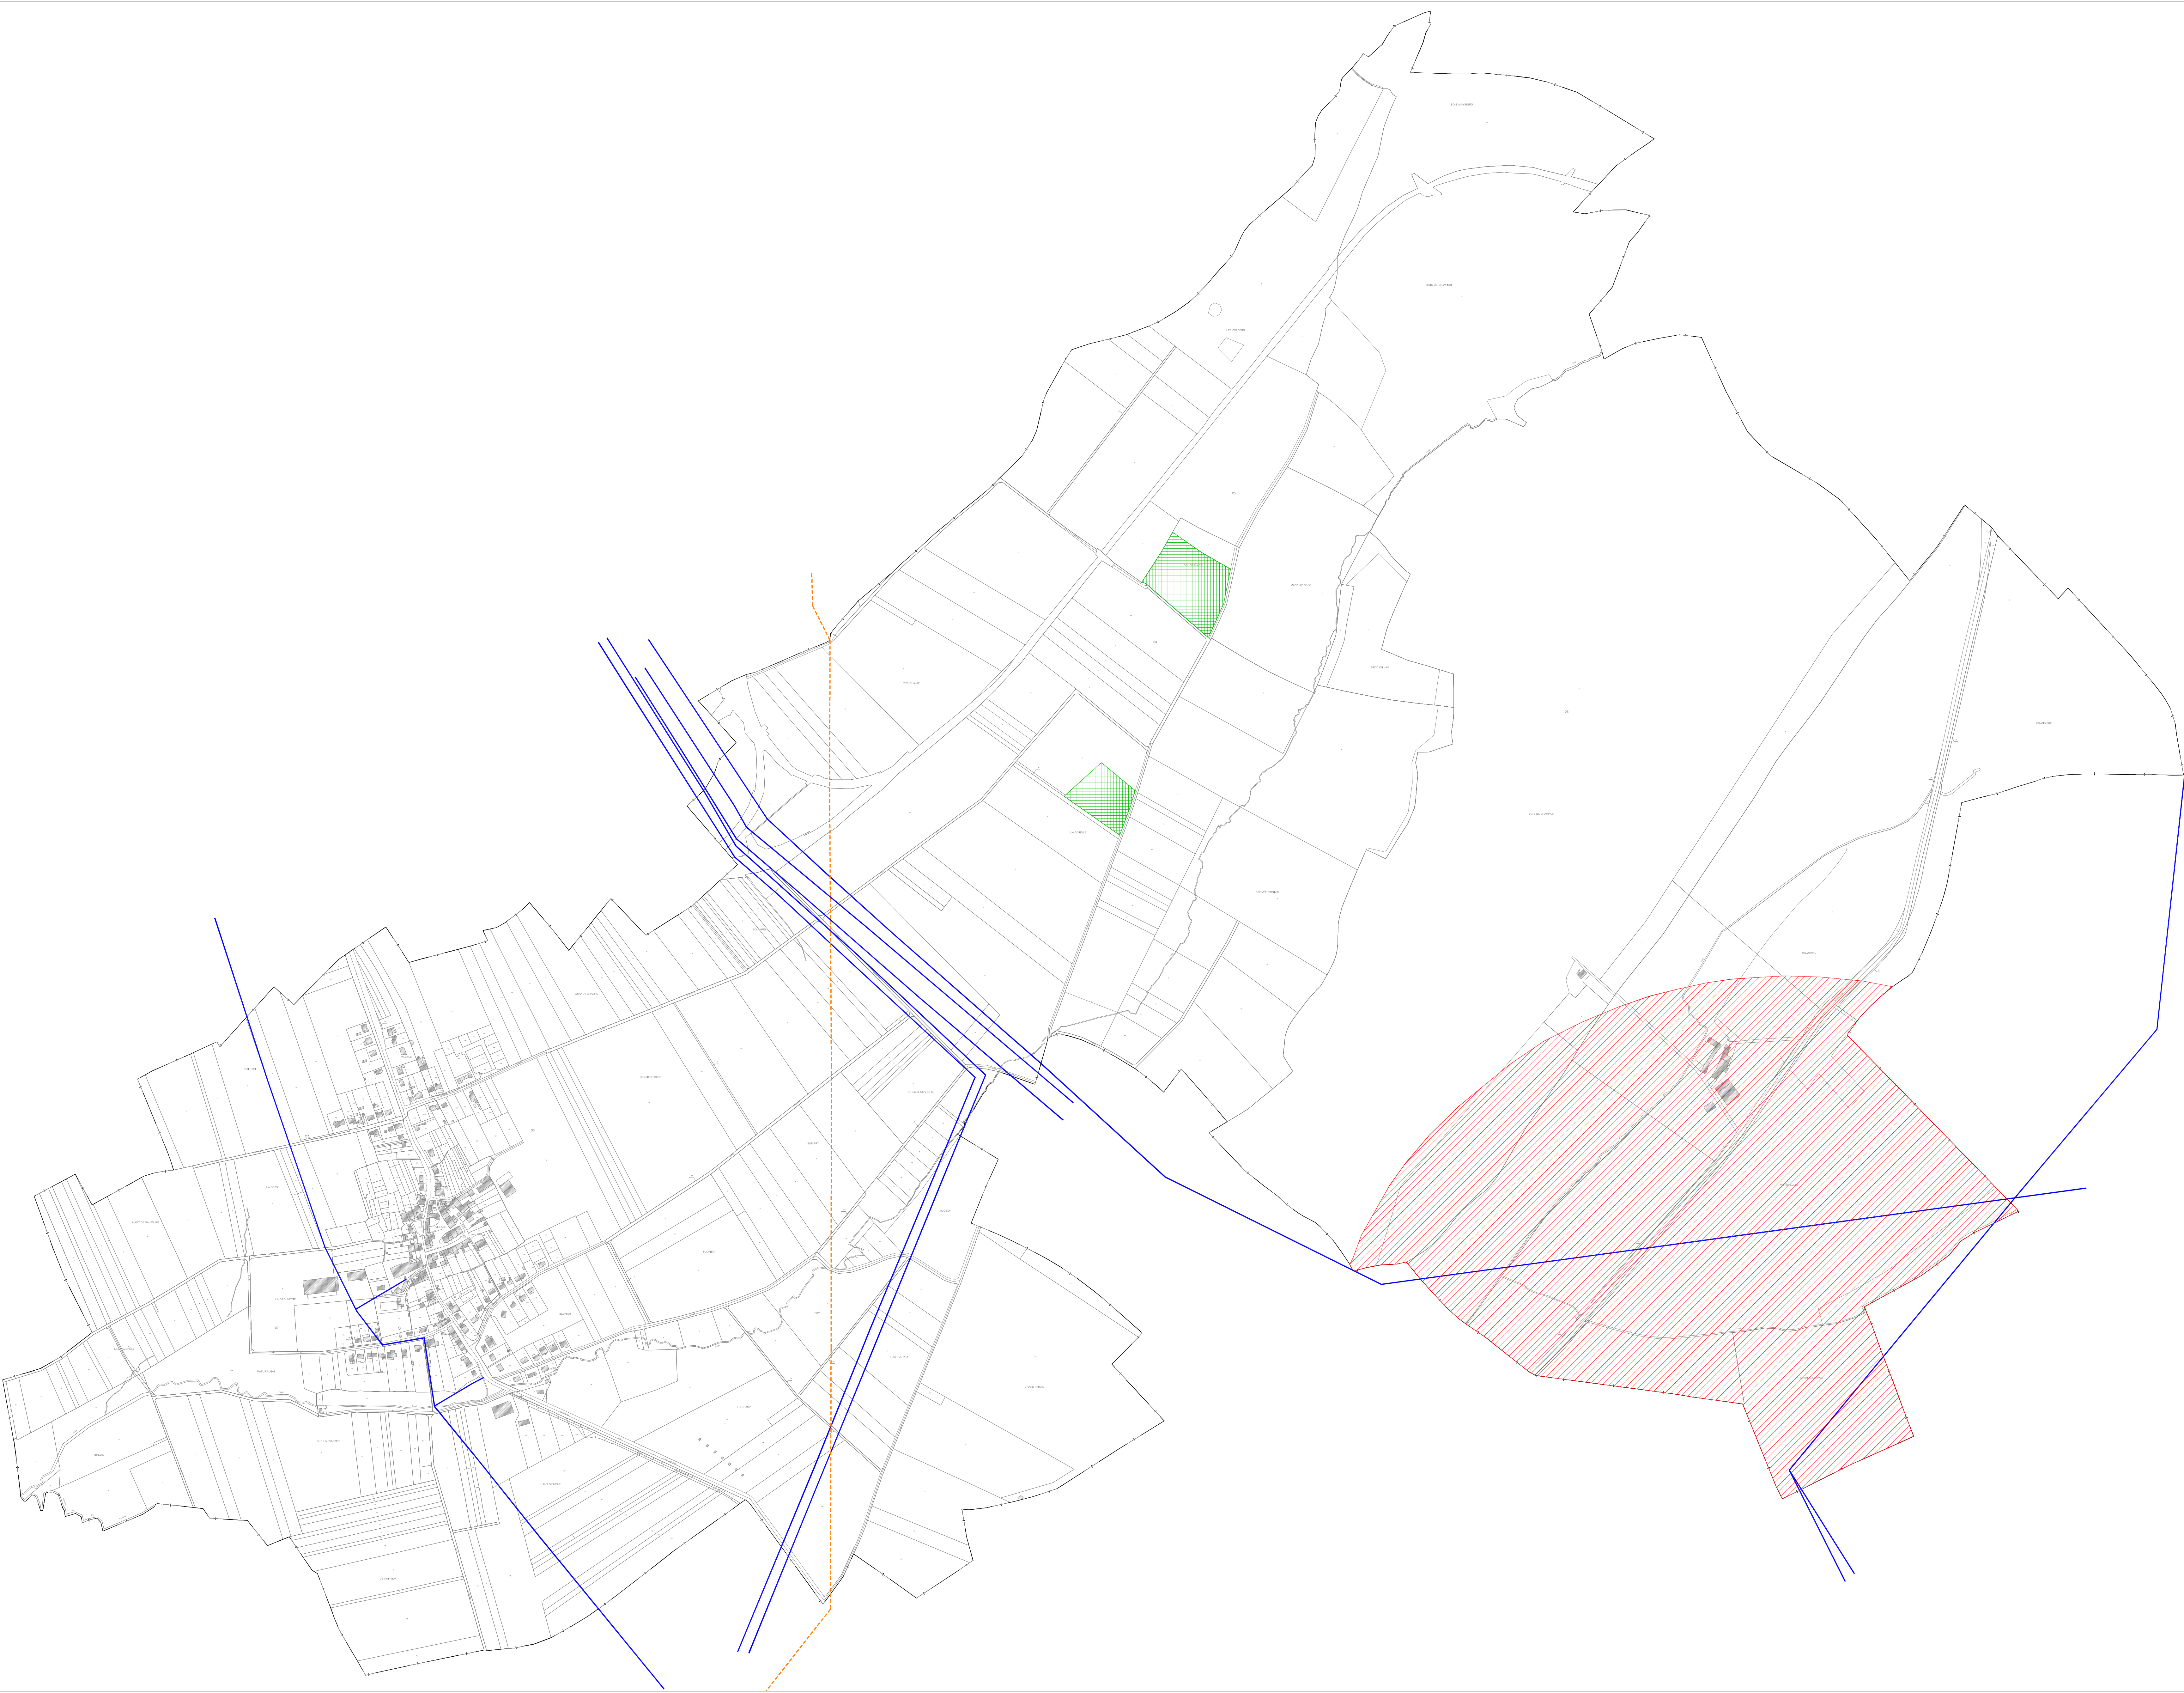

Département de Moselle

COMMUNE DE CHAILLY-LÈS-ENNERY

PLAN LOCAL D'URBANISME

PLAN DES SERVITUDES

Echelle 1 / 5000

Vu pour être annexé à la délibération
du Conseil Municipal de Chailly-lès-Ennery
en date du 25/05/2018 arrêtant le projet de
Plan Local d'Urbanisme

Cachet de la Mairie et
signature du Maire :

Approuvé le :

Révisé le :	Modifié le :	Mis à jour le :

Légende :

- I4 : Servitudes relatives à l'établissement des canalisations électriques
- PT1 : Servitudes relatives aux transmissions radioélectriques concernant la protection des centres de réception contre les perturbations électro-magnétiques
- PT3 : Servitudes relatives aux réseaux de communications téléphoniques et télégraphiques
- T7 : Servitudes aéronautiques instituées pour la protection de la circulation aérienne, servitudes à l'extérieur des zones de dégagement concernant des installations particulières (toute la commune concernée)
- **Informations :**
- BoisForêt : Servitudes relatives à la protection des Bois et Forêts soumis au régime forestier
- + - Limite communale